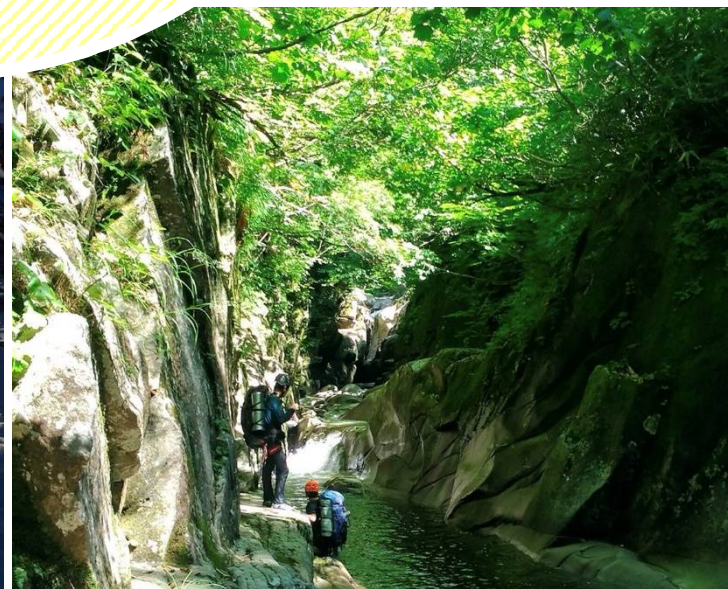

since 1956
Waseda University Mountaineering Society

山の会

夏山だけでなく、冬山、岩登り、沢登りなど、幅広く活動しています
経験豊富なOBの指導もあり、安心して登山できます
初心者・経験者、学年を問わず大歓迎！

新歓予定

- 4/7 ハイキング(矢倉岳)
- 4/14 クライミング体験
- 4/18 食事会
- 4/21 日帰り登山(陣馬山)
- 4/25 食事会
- 5/6 日帰り登山(関八州見晴台)